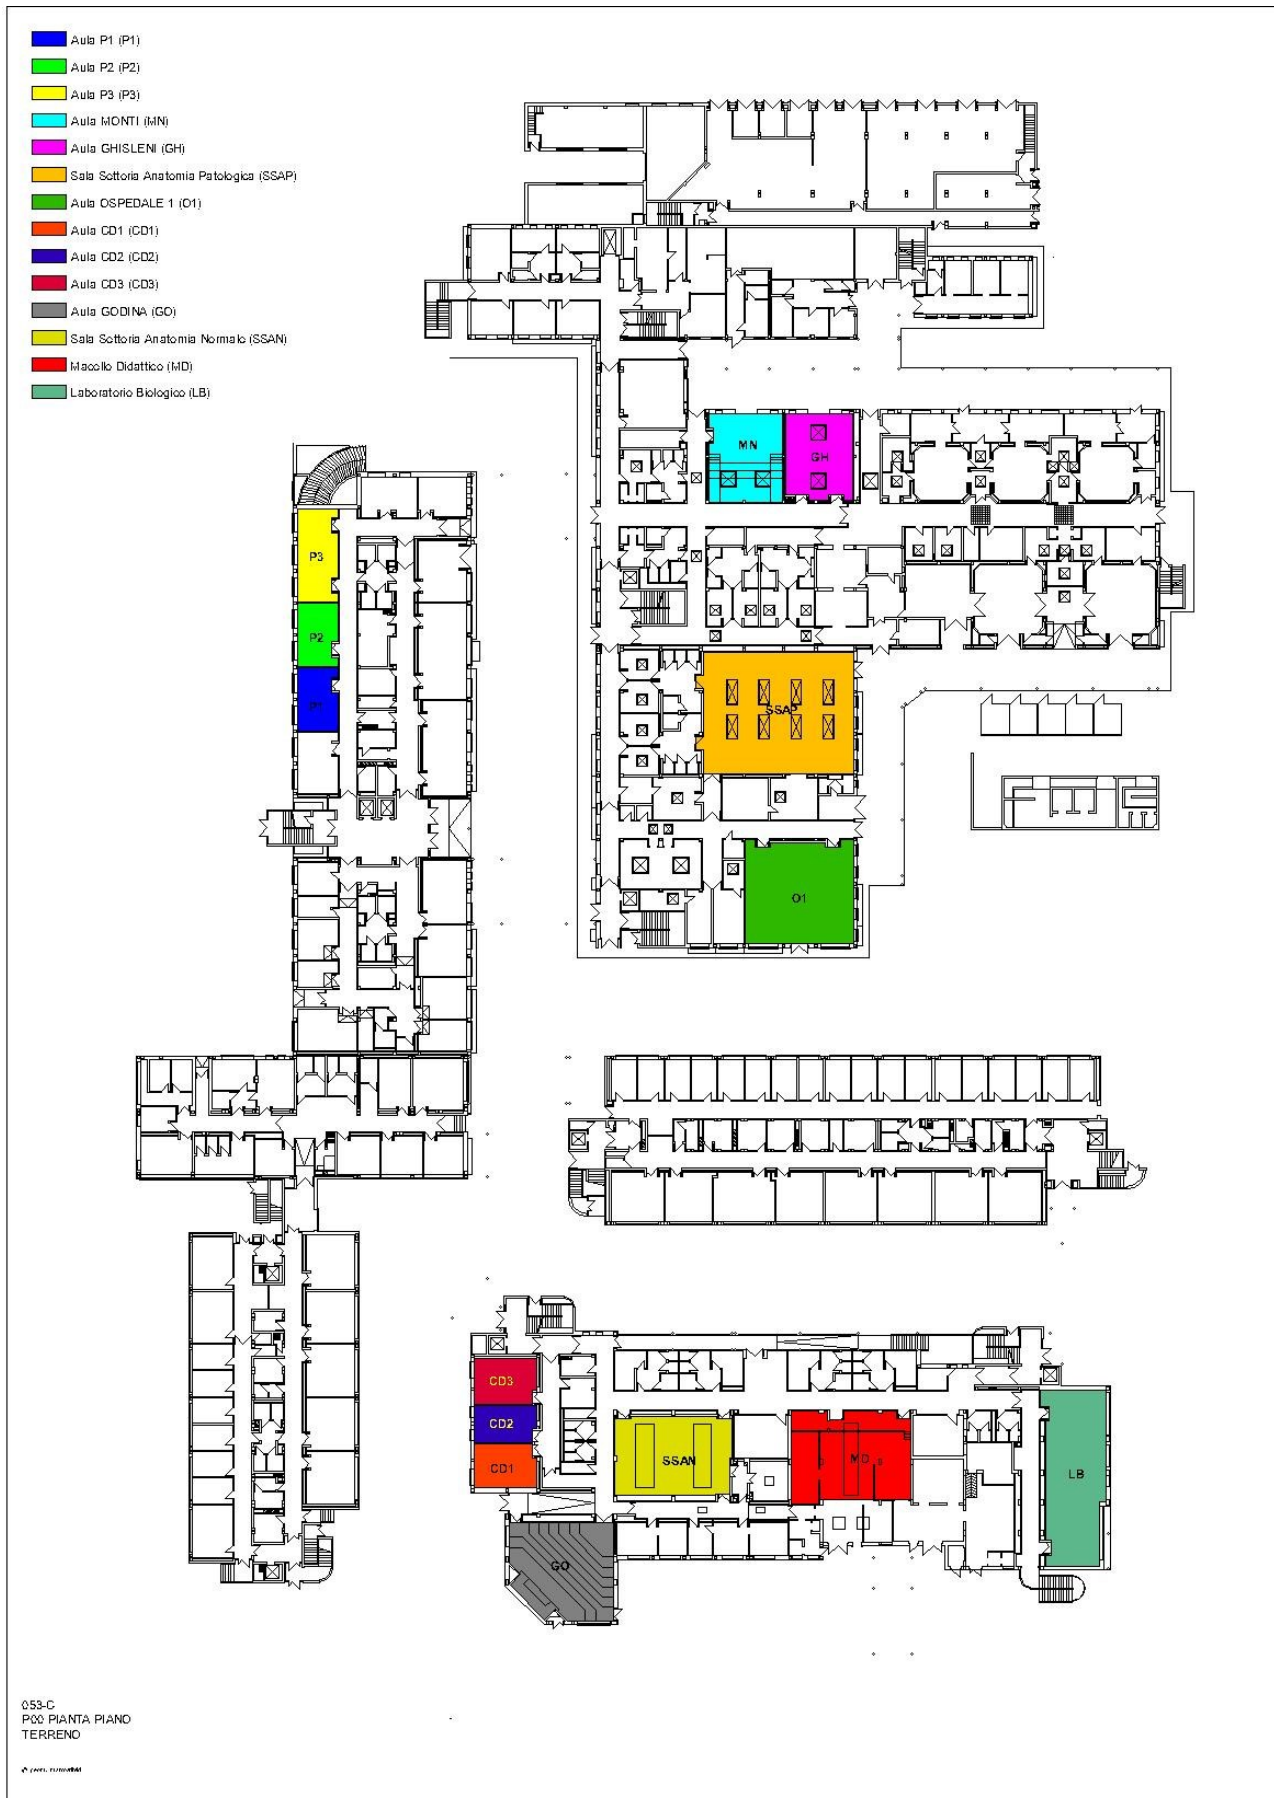

Palazzina Veterinaria (Aule e Laboratori)

Pianta PIANO PRIMO

Pianta PIANO TERRENO

Pianta PIANO PRIMO

- Aula MONTI (MN)
- Aula MICHELETTO (MC)
- Aula Ostologia (OT)
- Aula Informatica Piccola (IP)
- Aula Microscopi (MP)
- Aula Microscopi Multipli (MM)
- Aula Informatica Grande (IG)
- Laboratorio Chimico 1 (LC1)
- Laboratorio Chimico 2 (LC2)

053-C
P01 PIANTE PIANO
PRIMO